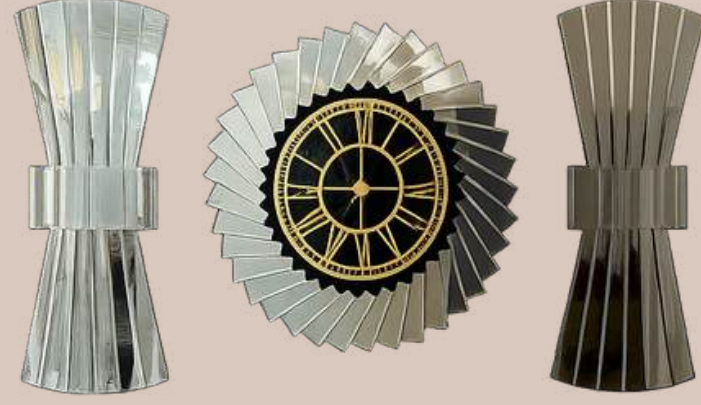

RÜZGAR SAAT +
FIYONK KOLON AYNA
PANAMA DRESUAR