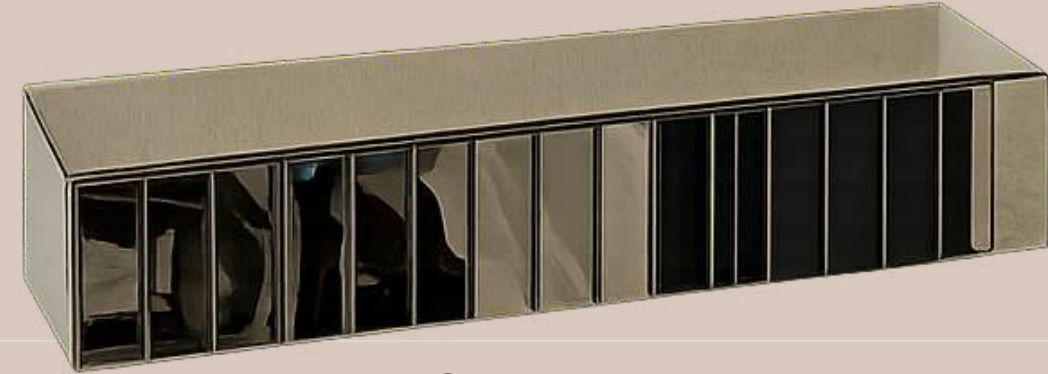

RÜZGAR AYNA BUKET DRESUAR

RÜZGAR AYNA & BUKET DRESUAR

ÜRÜN	ÖLÇÜ	FIYAT
RÜZGAR AYNA	Ø 80CM	4,600₺
BUKET DRESUAR	90X20CM H:15 CM	4,000 ₺
RENK	BRONZ	8,600 ₺