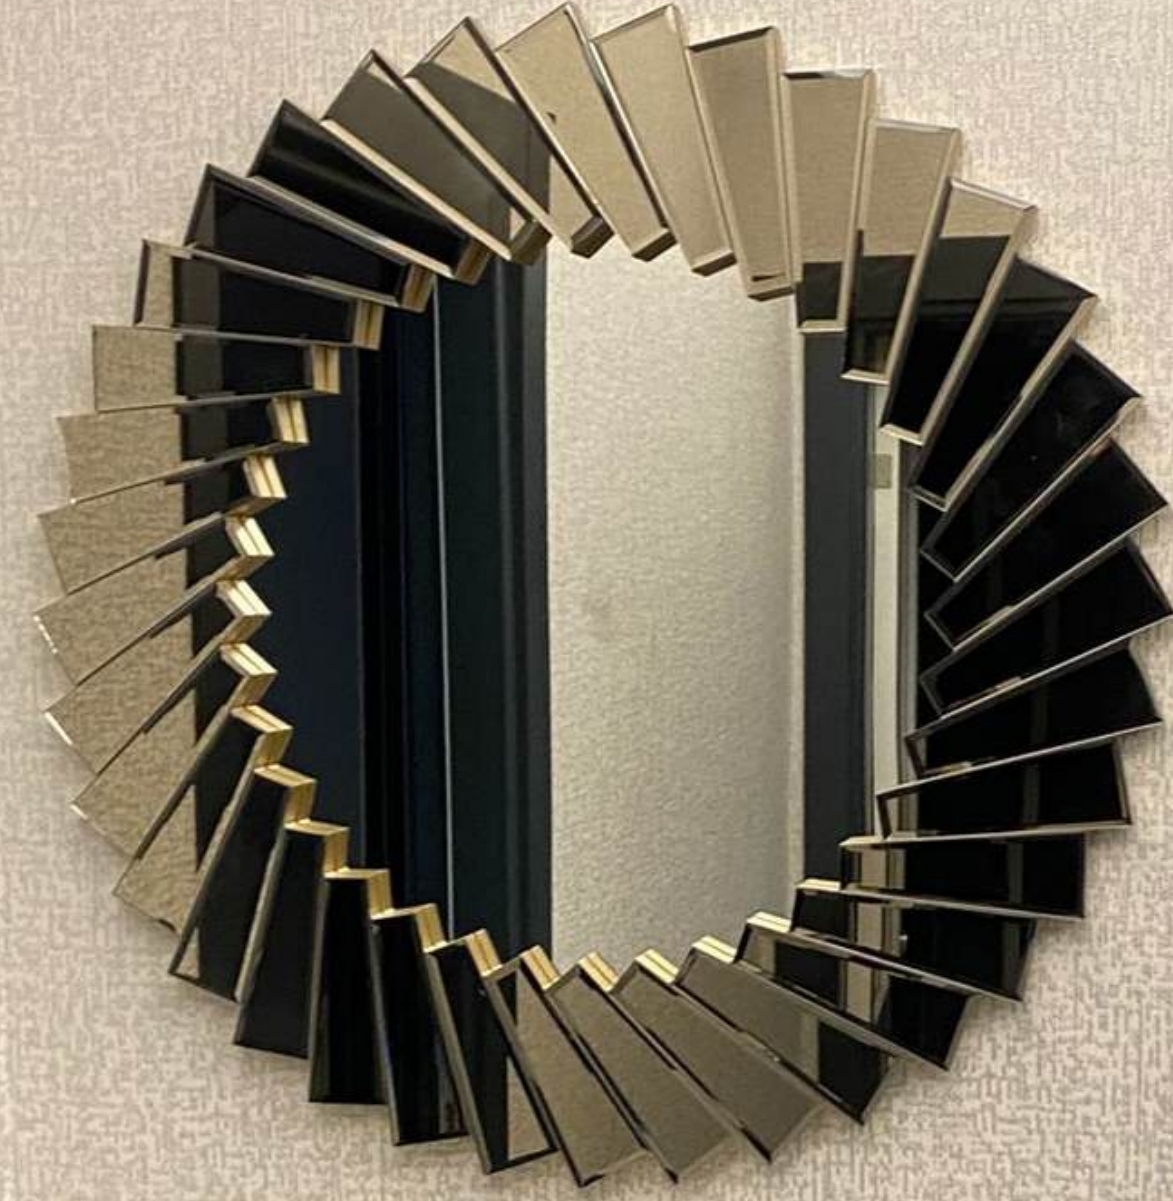

RÜZGAR AYNA BUKET DRESUAR

RÜZGAR AYNA & BUKET DRESUAR

ÜRÜN	ÖLÇÜ	FIYAT
RÜZGAR AYNA	Ø 80CM	4,600₺
BUKET DRESUAR	90X20CM H:15 CM	4,000 ₺
RENK	BRONZ	8,600 ₺