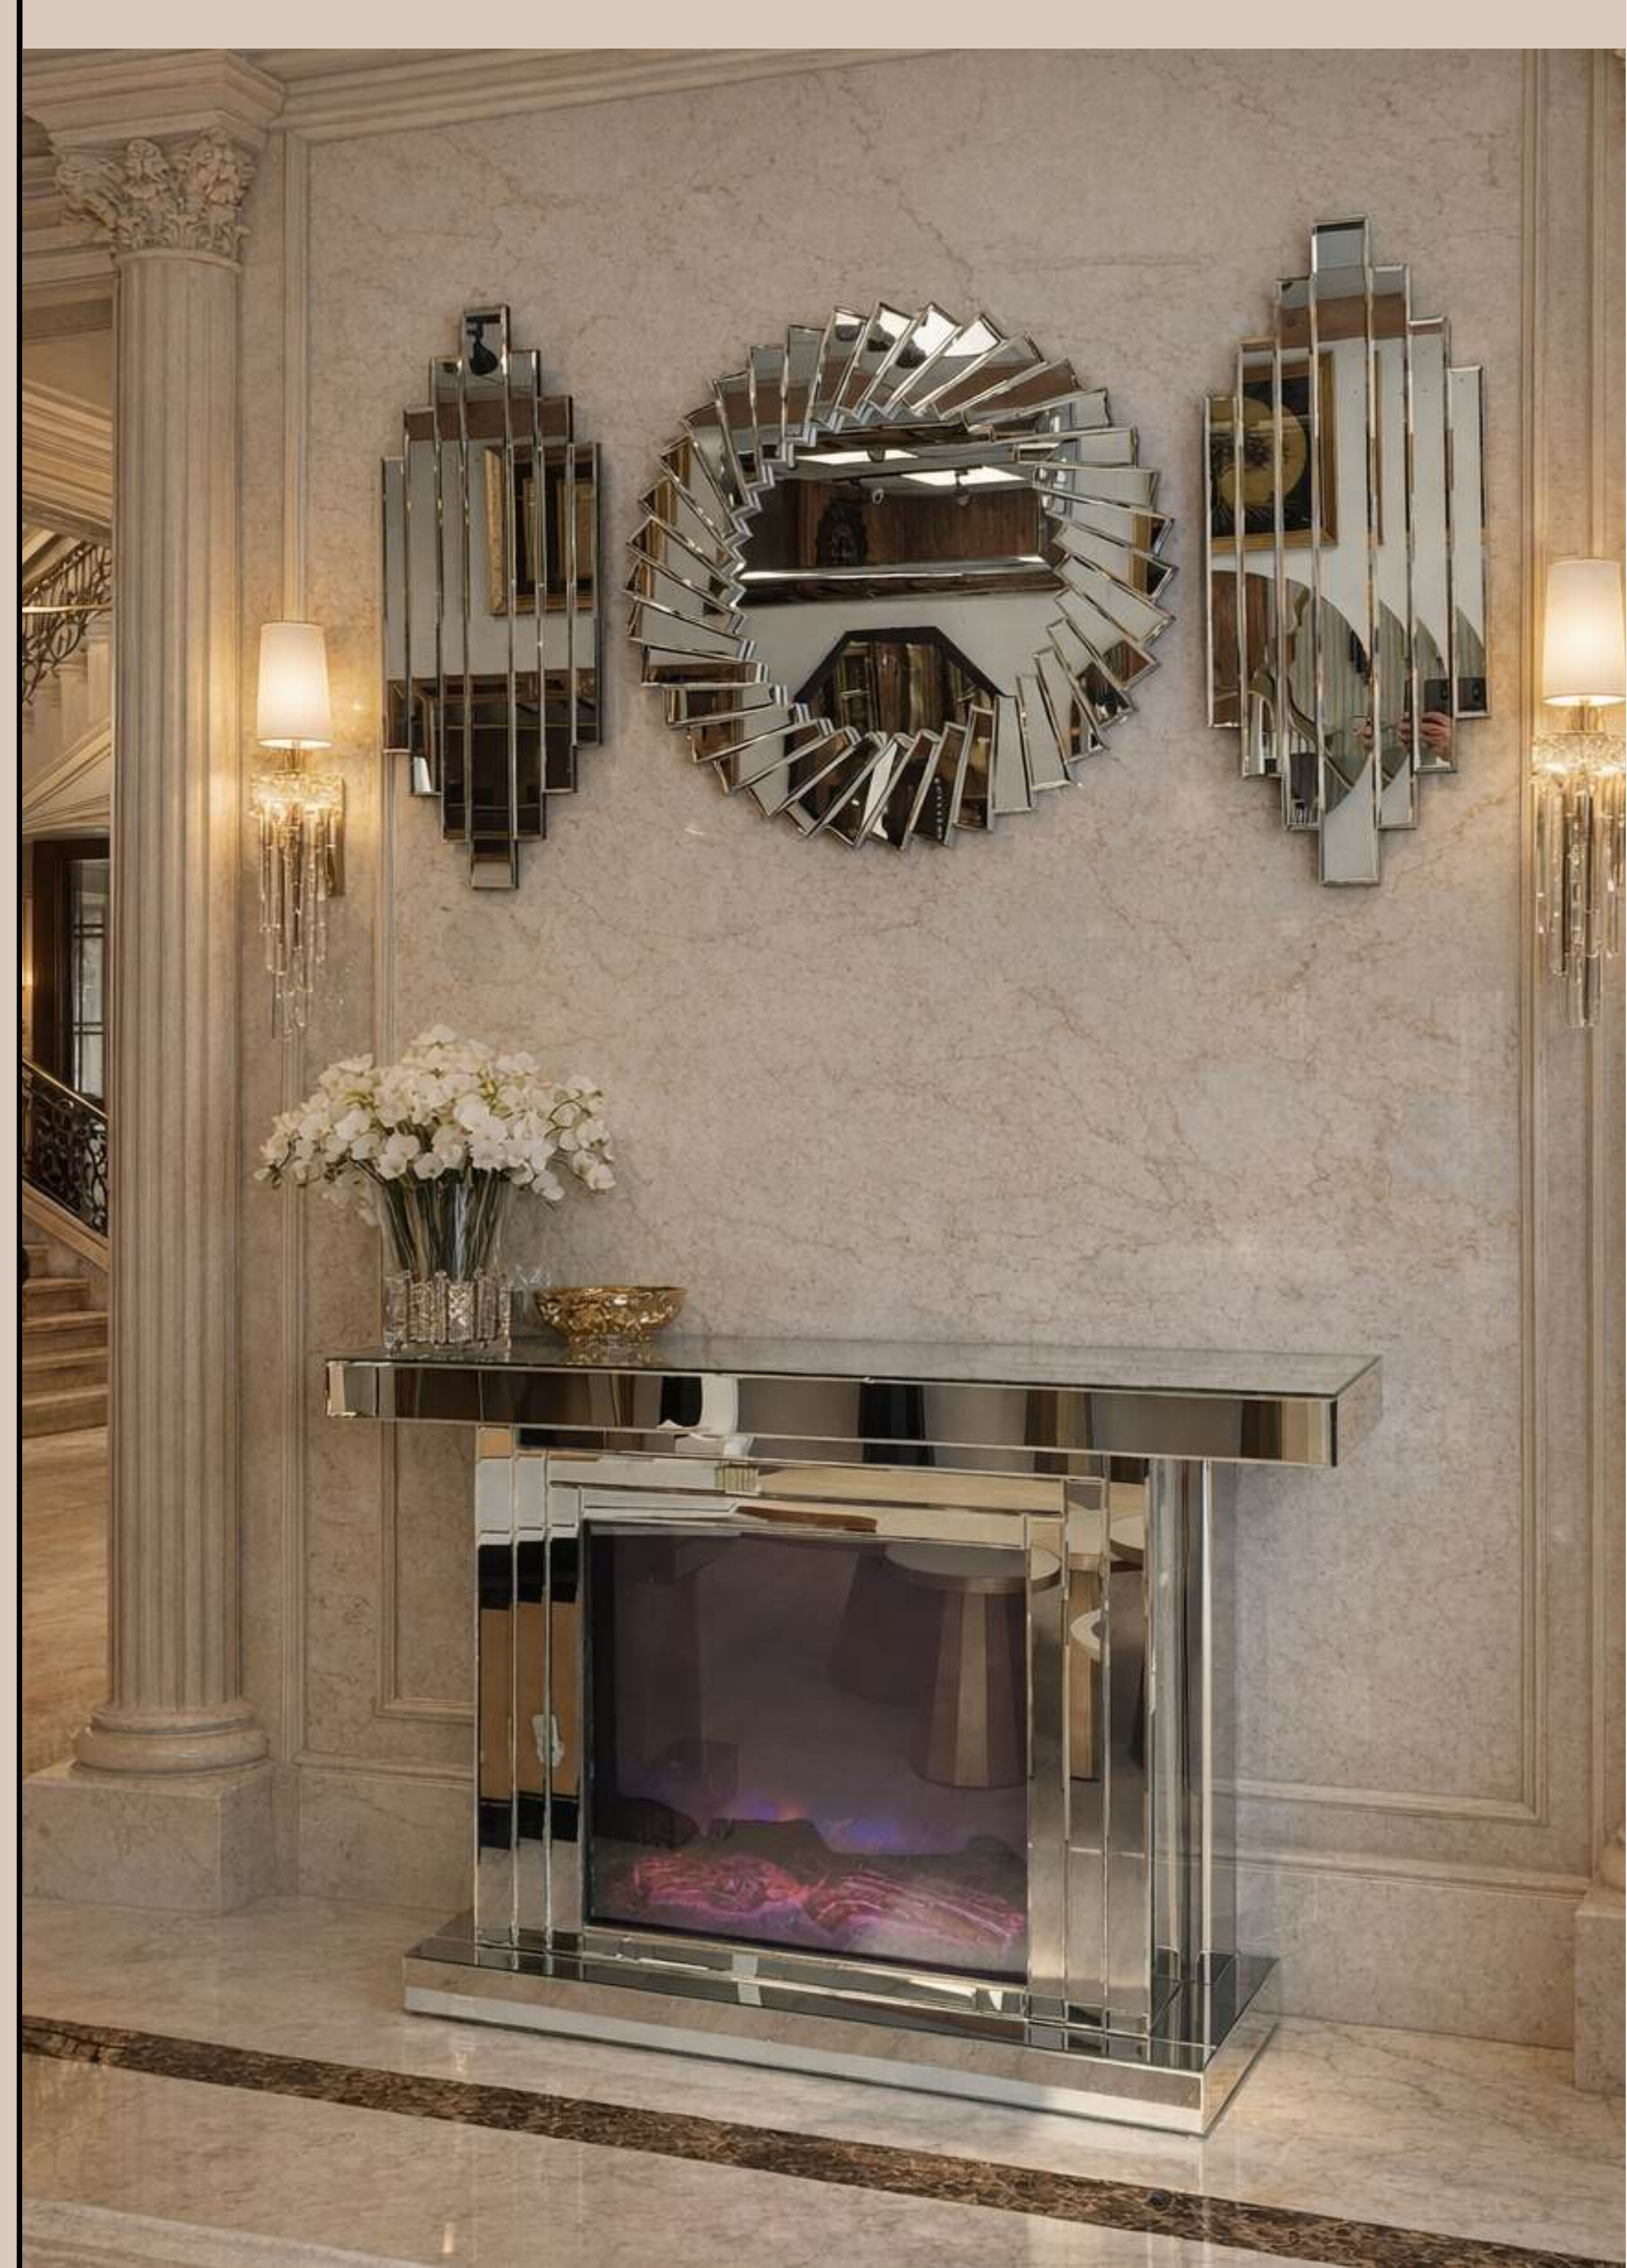

RÜZGAR AYNA+
STEP KOLON AYNA
LUNA ŞÖMINE

RÜZGAR AYNA+STEP KOLON AYNA &
LUNA ŞÖMINE

ÜRÜN	ÖLÇÜ	FIYAT
RÜZGAR AYNA	Ø 80 CM	4,600 ₺
STEP KOLON AYNA İKİ ADET	34X85 CM	4,400 ₺
LUNA ŞÖMINE	120X35CM H:90 CM	24,000 ₺
RENK	DÜZ AYNA	33,000 ₺